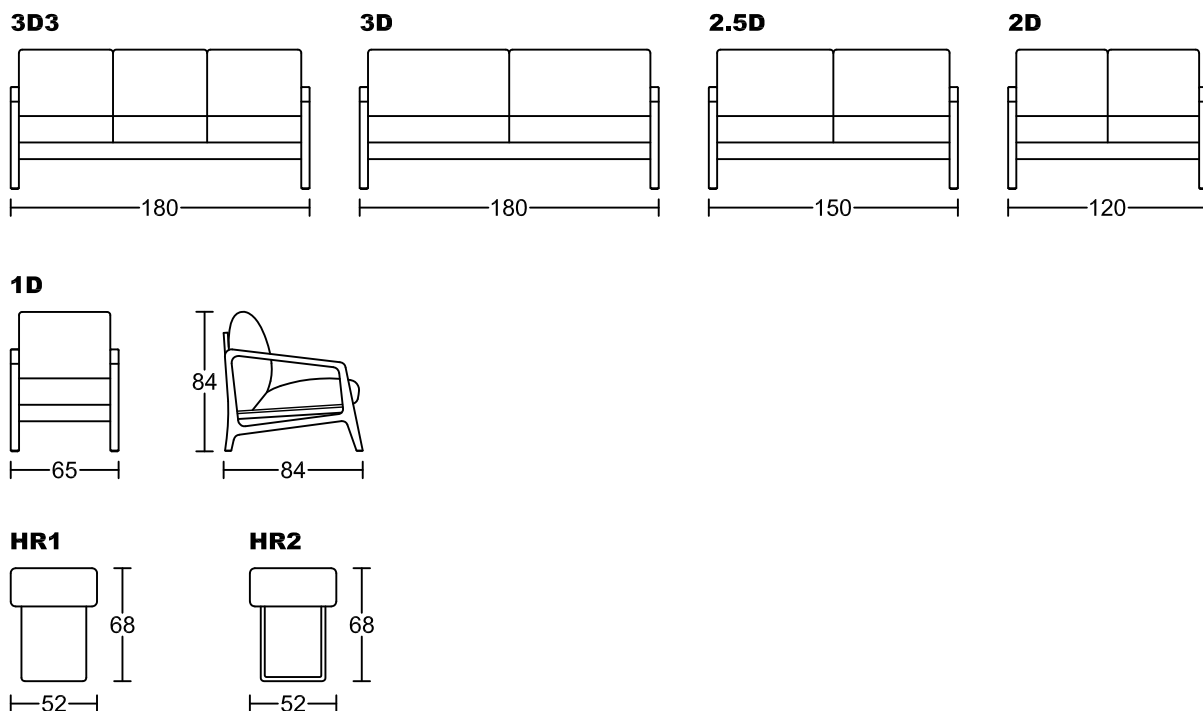

# PLANKY I 3006A-H1

## Designed by GIORMANI

款號	全布藝	全素牛皮	半真皮	全真皮	布配素牛皮	布配半真皮	布配全真皮
3006A-H1	不適用	√	√	√	不適用	不適用	不適用
3006AP-H1	不適用	不適用	不適用	不適用	√布套可拆洗 (可訂QP屏布套)	√布套可拆洗 (可訂QP屏布套)	√布套可拆洗 (可訂QP屏布套)
3006AS-H1	不適用	不適用	不適用	不適用	√布套可拆洗 (可訂QS座布套)	√布套可拆洗 (可訂QS座布套)	√布套可拆洗 (可訂QS座布套)
3006A0-H1	√布套不可全拆洗 (座板不可拆洗)	不適用	不適用	不適用	不適用	不適用	不適用

此為簡易圖僅供參考基本資料之用。  
 梳化產品屬軟性產品，請預算每件產品  
 規格會有公差為 $\pm 5$ 厘米之內。  
 詳情必須查詢店員。（單位：cm）

**The information is used for reference only.  
 The actual size of each piece of the product  
 should be subject to the discrepancies of  $\pm 5$ cm.  
 Please check with our salespersons for further details.  
 5/3/2025**