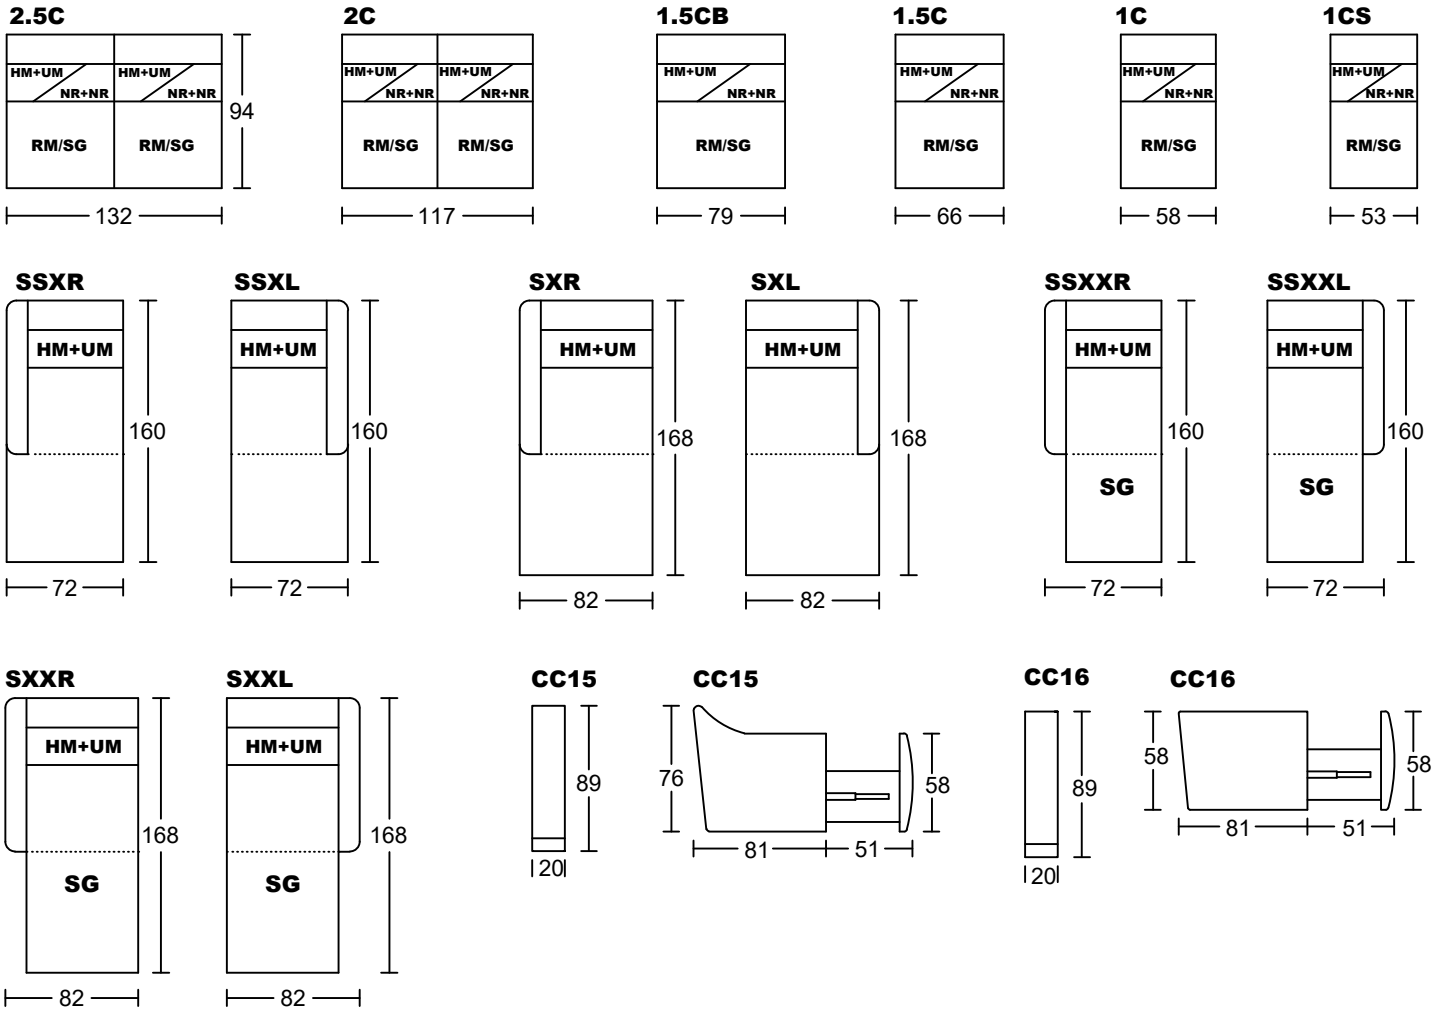

KIRN I 6195A

Designed by GIORMANI

同一個位不能同時做RM與SG，有扶手位可以做SG+UM+HM，無扶手位只可以做SG

- E1-Electrical Switch with USB電按制連USB插頭
- R1-Electrical Remote 電遙控
- E3-Head Lumber Recline(3)function with USB 頭、腰、腳 (3) 功能連USB插頭
- E2-Head+Lumber(2)function 頭+腰 (2) 功能
- R3-3 Motions Recliner Remote Control 電遙控
- RM-Reclining Mechanism 彈較功能(腳踏板、座位、屏同步移動)
- SG- 儲物功能

功能/開關搭配表

功能 \ 開關	E1	E2	E3	R1	R3
RM+UM+HM			✓		✓
UM+HM		✓			
RM	✓			✓	
SG+UM+HM		✓			

注：座位NR、RM、SG只選其一

此為簡易圖僅供參考基本資料之用。
梳化產品屬軟性產品，請預算每件產品
規格會有公差為+/-5 厘米之內。
詳情必須查詢店員。（單位：cm）

The information is used for reference only.
The actual size of each piece of the product
should be subject to the discrepancies of +/-5cm.
Please check with our salespersons for further details.
27/2/2025