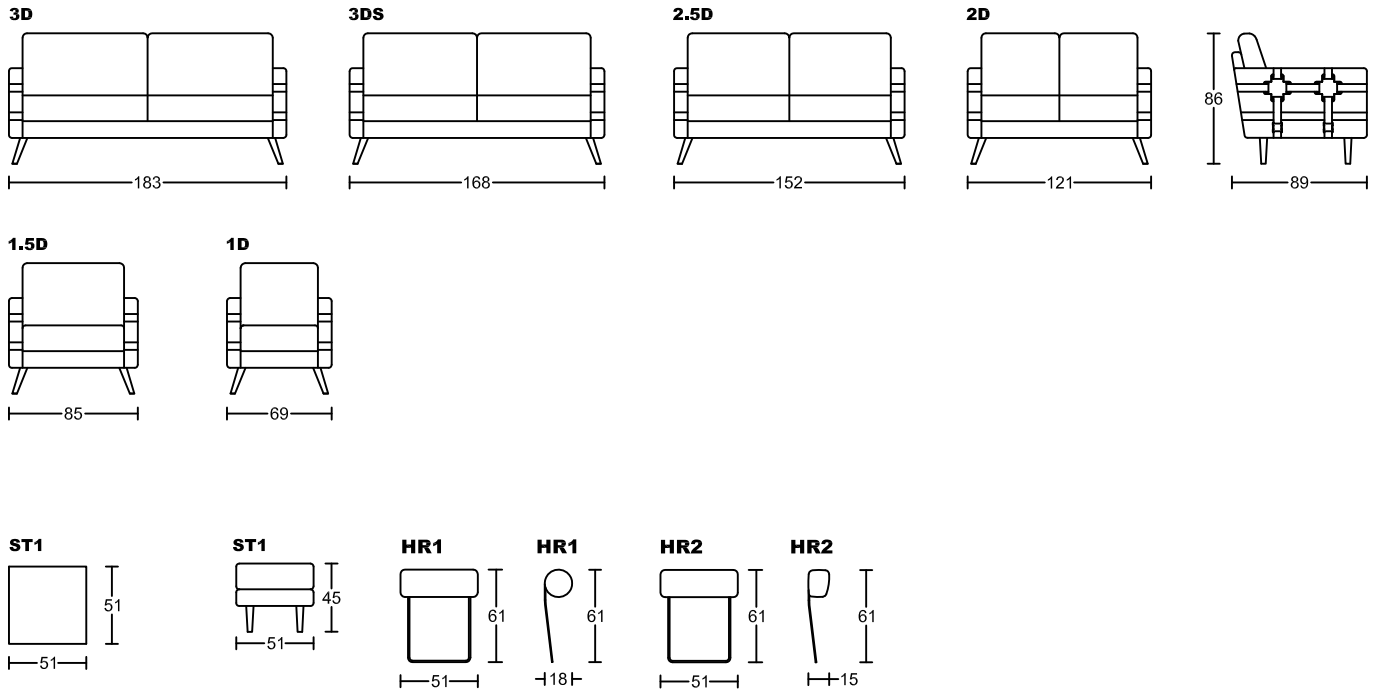

GRIFFIN X 3002E-H1

Designed by GIORMANI

款號	全布藝	全素牛皮	半真皮	全真皮	布配素牛皮	布配半真皮	布配全真皮
3002E-H1	✓ 布套可全拆洗	不適用	不適用	不適用	不適用	不適用	不適用

① 3002E-H1 整件沙發全布做法。

②

同面料(不同顏色) 款式	屏咕臣	座咕臣
3002EK-H1	✓	
3002EJ-H1		✓
3002EW-H1	✓	✓

此為簡易圖僅供參考基本資料之用。

梳化產品屬軟性產品，請預算每件產品規格會有公差為+/-5 厘米之內。

詳情必須查詢店員。（單位：cm）

The information is used for reference only.

The actual size of each piece of the product should be subject to the discrepancies of +/-5cm.

Please check with our salespersons for further details.