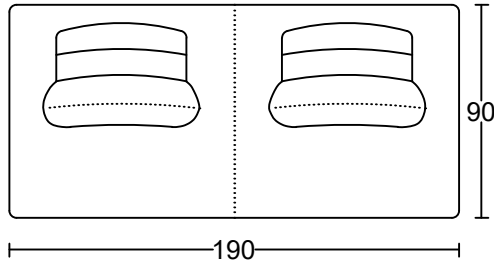

CASEY IV 3008B-H1

Designed by GIORMANI

3C

2.5C

3C

2.5C

AP1

款號	全布藝	全素牛皮	半真皮	全真皮	布配素牛皮	布配半真皮	布配全真皮
3008B-H1	✓ 布套可全拆洗	不適用	不適用	不適用	不適用	不適用	不適用

此為簡易圖僅供參考基本資料之用。

梳化產品屬軟性產品，請預算每件產品規格會有公差為 ± 5 厘米之內。

詳情必須查詢店員。（單位：cm）

The information is used for reference only.

The actual size of each piece of the product should be subject to the discrepancies of ± 5 cm.