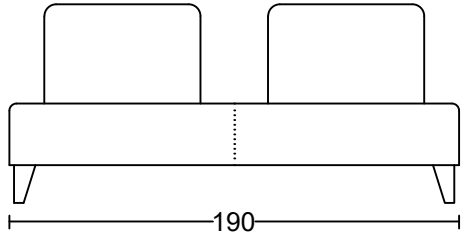

CASEY IV 3008B-H1

Designed by GIORMANI

3C

2.5C

3C

2.5C

AP1

款號	全布藝	全素牛皮	半真皮	全真皮	布配素牛皮	布配半真皮	布配全真皮
3008B-H1	✓ 布套可全拆洗	不適用	不適用	不適用	不適用	不適用	不適用

此為簡易圖僅供參考基本資料之用。

梳化產品屬軟性產品，請預算每件產品規格會有公差為 ± 5 厘米之內。

詳情必須查詢店員。（單位：cm）

The information is used for reference only.

The actual size of each piece of the product should be subject to the discrepancies of ± 5 cm.