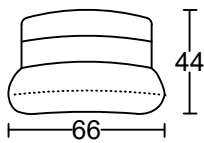

CASEY IV 3008B-H1

Designed by GIORMANI

3C

2.5C

3C

2.5C

AP1

款號	全布藝	全素牛皮	半真皮	全真皮	布配素牛皮	布配半真皮	布配全真皮
3008B-H1	✓ 布套可全拆洗	不適用	不適用	不適用	不適用	不適用	不適用

此為簡易圖僅供參考基本資料之用。

梳化產品屬軟性產品，請預算每件產品規格會有公差為 ± 5 厘米之內。

詳情必須查詢店員。（單位：cm）

The information is used for reference only.

The actual size of each piece of the product should be subject to the discrepancies of ± 5 cm.