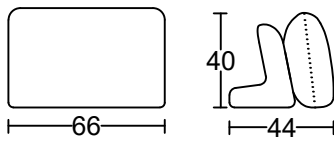

CASEY IV 3008B-H1

Designed by GIORMANI

3C

2.5C

3C

2.5C

AP1

款號	全布藝	全素牛皮	半真皮	全真皮	布配素牛皮	布配半真皮	布配全真皮
3008B-H1	✓ 布套可全拆洗	不適用	不適用	不適用	不適用	不適用	不適用

此為簡易圖僅供參考基本資料之用。

梳化產品屬軟性產品，請預算每件產品規格會有公差為 ± 5 厘米之內。

詳情必須查詢店員。（單位：cm）

The information is used for reference only.

The actual size of each piece of the product should be subject to the discrepancies of ± 5 cm.