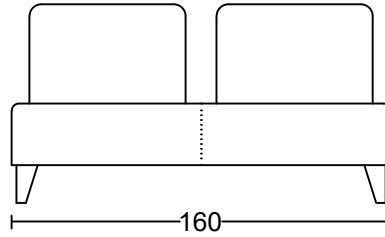

CASEY IV 3008B-H1

Designed by GIORMANI

3C

2.5C

3C

2.5C

AP1

款號	全布藝	全素牛皮	半真皮	全真皮	布配素牛皮	布配半真皮	布配全真皮
3008B-H1	✓ 布套可全拆洗	不適用	不適用	不適用	不適用	不適用	不適用

此為簡易圖僅供參考基本資料之用。

梳化產品屬軟性產品，請預算每件產品規格會有公差為 ± 5 厘米之內。

詳情必須查詢店員。（單位：cm）

The information is used for reference only.

The actual size of each piece of the product should be subject to the discrepancies of ± 5 cm.