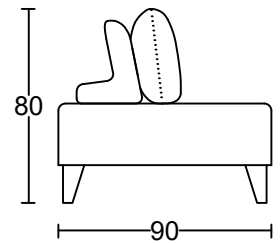

CASEY IV 3008B-H1

Designed by GIORMANI

3C

2.5C

3C

2.5C

AP1

款號	全布藝	全素牛皮	半真皮	全真皮	布配素牛皮	布配半真皮	布配全真皮
3008B-H1	✓ 布套可全拆洗	不適用	不適用	不適用	不適用	不適用	不適用

此為簡易圖僅供參考基本資料之用。

梳化產品屬軟性產品，請預算每件產品規格會有公差為 ± 5 厘米之內。

詳情必須查詢店員。（單位：cm）

The information is used for reference only.

The actual size of each piece of the product should be subject to the discrepancies of ± 5 cm.