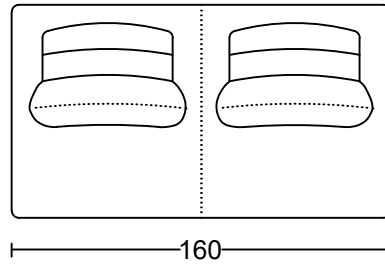

CASEY IV 3008B-H1

Designed by GIORMANI

3C

2.5C

3C

2.5C

AP1

款號	全布藝	全素牛皮	半真皮	全真皮	布配素牛皮	布配半真皮	布配全真皮
3008B-H1	✓ 布套可全拆洗	不適用	不適用	不適用	不適用	不適用	不適用

此為簡易圖僅供參考基本資料之用。

梳化產品屬軟性產品，請預算每件產品規格會有公差為 ± 5 厘米之內。

詳情必須查詢店員。（單位：cm）

The information is used for reference only.

The actual size of each piece of the product should be subject to the discrepancies of ± 5 cm.