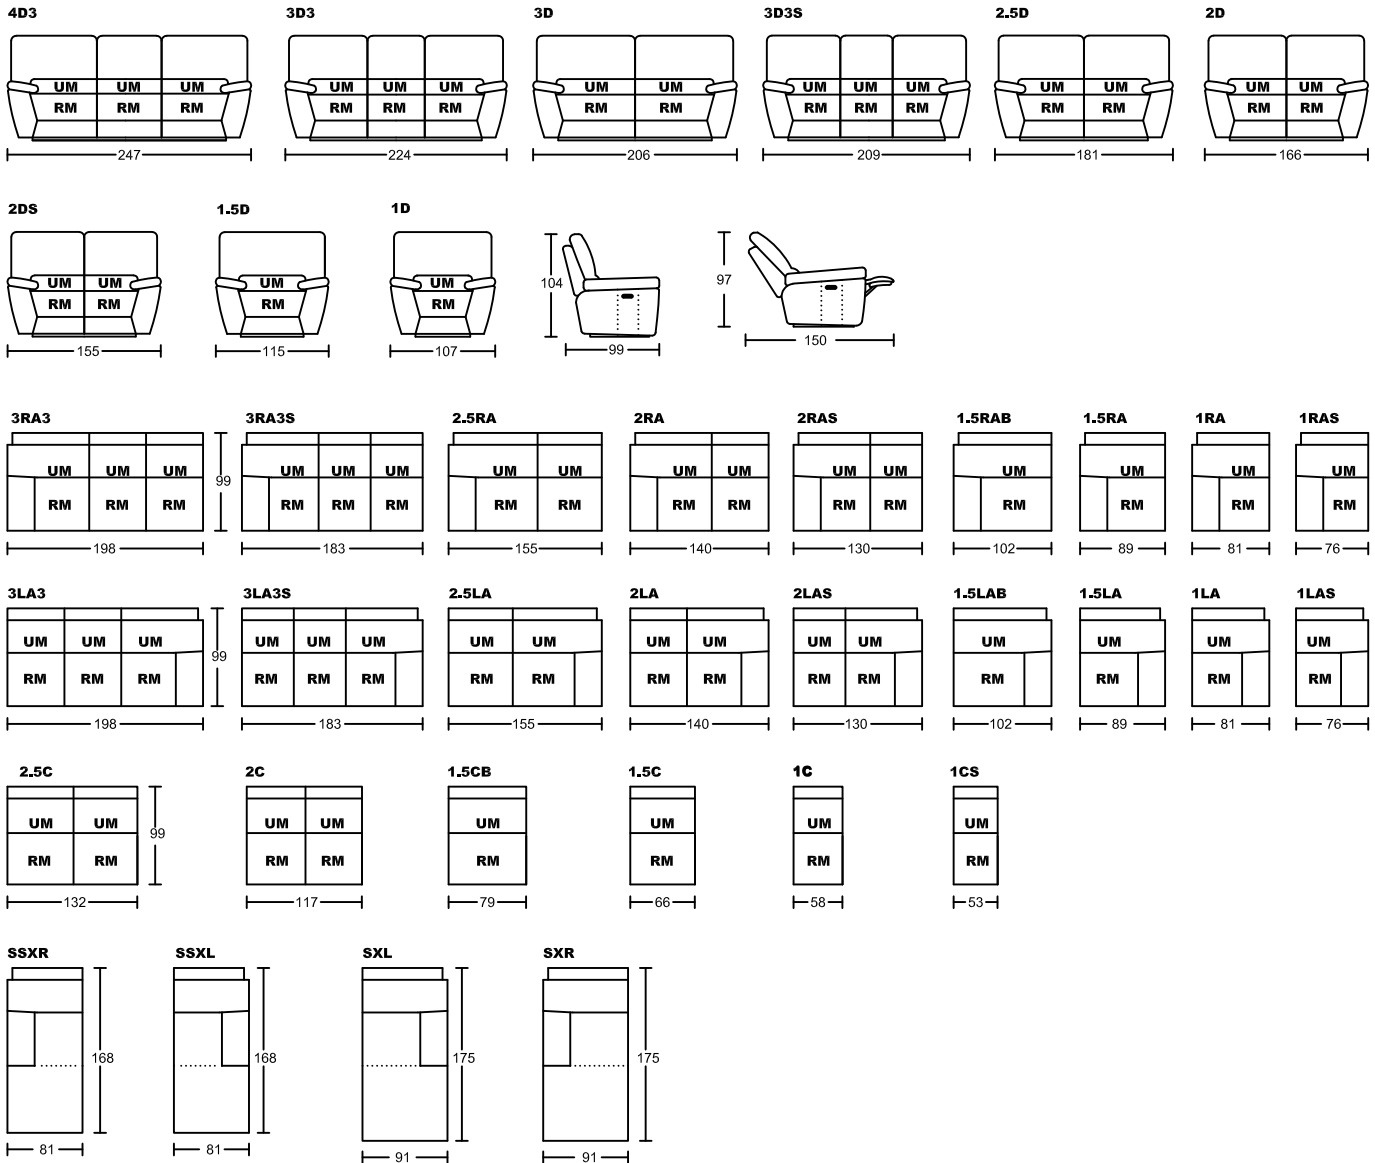

## Designed by GIORMANI

E1-Electrical Switch with USB電按制連USB插頭  
 E2-Lumber+Recline(2)function 腰+腳(2)功能  
 UM-Lumber mechanism 腰功能  
 RM-Reclining Mechanism 彈較功能(腳踏、座位、屏同步移動)

功能/開關搭配表

功能 \ 開關	E1	E2
RM+UM		✓
RM	✓	

此為簡易圖僅供參考基本資料之用。  
 梳化產品屬軟性產品，請預算每件產品  
 規格會有公差為+/-5 厘米之內。  
 詳情必須查詢店員。(單位: cm)

**The information is used for reference only.**  
**The actual size of each piece of the product**  
**should be subject to the discrepancies of +/-5cm.**  
**Please check with our salespersons for further details.**  
 22/5/2024

6588D整件沙發全皮或半皮做法  
 6588D0整件沙發布套做法, 且不能拆洗