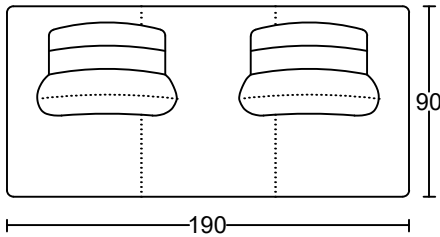

CASEY II 3008A-H1

Designed by GIORMANI

3C

2.5C

3C

2.5C

AP1

備註：1、全皮或半皮座面拉坑做法

款號	全布藝	全素牛皮	半真皮	全真皮	布配素牛皮	布配半真皮	布配全真皮
3008A-H1	不適用	✓	✓	✓	不適用	不適用	不適用
3008AP-H1	不適用	不適用	不適用	不適用	✓ 布套可拆洗 (可訂 QP) 反差邊及屏背架的素牛皮同色	✓ 布套可拆洗 (可訂 QP) 反差邊及屏背架的半皮同色	✓ 布套可拆洗 (可訂 QP) 反差邊及屏背架的真皮同色
3008AS-H1	不適用	不適用	不適用	不適用	✓ 布套可拆洗 (可訂 QS) 反差邊及屏背架的素牛皮同色	✓ 布套可拆洗 (可訂 QS) 反差邊及屏背架的半皮同色	✓ 布套可拆洗 (可訂 QS) 反差邊及屏背架的真皮同色
3008AT-H1	不適用	不適用	不適用	不適用	✓ 布套可拆洗 (可訂 QP、QS) 反差邊及屏背架的素牛皮同色	✓ 布套可拆洗 (可訂 QP、QS) 反差邊及屏背架的半皮同色	✓ 布套可拆洗 (可訂 QP、QS) 反差邊及屏背架的真皮同色
3008AO-H1	✓ 布套不可全拆洗 (座位不可拆洗) QP 屏布套可拆洗	不適用	不適用	不適用	不適用	不適用	不適用

此為簡易圖僅供參考基本資料之用。

梳化產品屬軟性產品，請預算每件產品

規格會有公差為+/-5 厘米之內。

詳情必須查詢店員。（單位：cm）

The information is used for reference only.

The actual size of each piece of the product

should be subject to the discrepancies of +/-5cm.