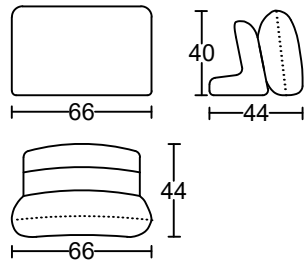

CASEY II 3008A-H1

Designed by GIORMANI

3C

2.5C

3C

2.5C

AP1

備註：1、全皮或半皮座面拉坑做法

款號	全布藝	全素牛皮	半真皮	全真皮	布配素牛皮	布配半真皮	布配全真皮
3008A-H1	不適用	✓	✓	✓	不適用	不適用	不適用
3008AP-H1	不適用	不適用	不適用	不適用	✓ 布套可拆洗 (可訂 QP) 反差邊及屏背架的素牛皮同色	✓ 布套可拆洗 (可訂 QP) 反差邊及屏背架的半皮同色	✓ 布套可拆洗 (可訂 QP) 反差邊及屏背架的真皮同色
3008AS-H1	不適用	不適用	不適用	不適用	✓ 布套可拆洗 (可訂 QS) 反差邊及屏背架的素牛皮同色	✓ 布套可拆洗 (可訂 QS) 反差邊及屏背架的半皮同色	✓ 布套可拆洗 (可訂 QS) 反差邊及屏背架的真皮同色
3008AT-H1	不適用	不適用	不適用	不適用	✓ 布套可拆洗 (可訂 QP、QS) 反差邊及屏背架的素牛皮同色	✓ 布套可拆洗 (可訂 QP、QS) 反差邊及屏背架的半皮同色	✓ 布套可拆洗 (可訂 QP、QS) 反差邊及屏背架的真皮同色
3008AO-H1	✓ 布套不可全拆洗 (座位不可拆洗) QP 屏布套可拆洗	不適用	不適用	不適用	不適用	不適用	不適用

此為簡易圖僅供參考基本資料之用。

梳化產品屬軟性產品，請預算每件產品

規格會有公差為+/-5 厘米之內。

詳情必須查詢店員。（單位：cm）

The information is used for reference only.

The actual size of each piece of the product

should be subject to the discrepancies of +/-5cm.