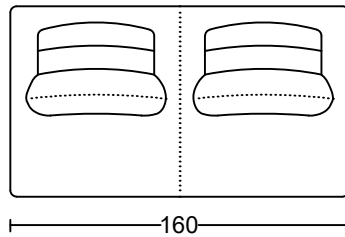

CASEY II 3008A-H1

Designed by GIORMANI

3C

2.5C

3C

2.5C

AP1

備註：1、全皮或半皮座面拉坑做法

款號	全布藝	全素牛皮	半真皮	全真皮	布配素牛皮	布配半真皮	布配全真皮
3008A-H1	不適用	✓	✓	✓	不適用	不適用	不適用
3008AP-H1	不適用	不適用	不適用	不適用	✓ 布套可拆洗 (可訂 QP) 反差邊及屏背架的素牛皮同色	✓ 布套可拆洗 (可訂 QP) 反差邊及屏背架的半皮同色	✓ 布套可拆洗 (可訂 QP) 反差邊及屏背架的真皮同色
3008AS-H1	不適用	不適用	不適用	不適用	✓ 布套可拆洗 (可訂 QS) 反差邊及屏背架的素牛皮同色	✓ 布套可拆洗 (可訂 QS) 反差邊及屏背架的半皮同色	✓ 布套可拆洗 (可訂 QS) 反差邊及屏背架的真皮同色
3008AT-H1	不適用	不適用	不適用	不適用	✓ 布套可拆洗 (可訂 QP、QS) 反差邊及屏背架的素牛皮同色	✓ 布套可拆洗 (可訂 QP、QS) 反差邊及屏背架的半皮同色	✓ 布套可拆洗 (可訂 QP、QS) 反差邊及屏背架的真皮同色
3008AO-H1	✓ 布套不可全拆洗 (座位不可拆洗) QP 屏布套可拆洗	不適用	不適用	不適用	不適用	不適用	不適用

此為簡易圖僅供參考基本資料之用。

梳化產品屬軟性產品，請預算每件產品

規格會有公差為+/-5 厘米之內。

詳情必須查詢店員。（單位：cm）

The information is used for reference only.

The actual size of each piece of the product

should be subject to the discrepancies of +/-5cm.