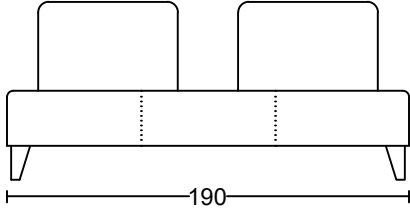

CASEY II 3008A-H1

Designed by GIORMANI

3C

2.5C

3C

2.5C

AP1

備註：1、全皮或半皮座面拉坑做法

款號	全布藝	全素牛皮	半真皮	全真皮	布配素牛皮	布配半真皮	布配全真皮
3008A-H1	不適用	✓	✓	✓	不適用	不適用	不適用
3008AP-H1	不適用	不適用	不適用	不適用	✓ 布套可拆洗 (可訂 QP) 反差邊及屏背架的素牛皮同色	✓ 布套可拆洗 (可訂 QP) 反差邊及屏背架的半皮同色	✓ 布套可拆洗 (可訂 QP) 反差邊及屏背架的真皮同色
3008AS-H1	不適用	不適用	不適用	不適用	✓ 布套可拆洗 (可訂 QS) 反差邊及屏背架的素牛皮同色	✓ 布套可拆洗 (可訂 QS) 反差邊及屏背架的半皮同色	✓ 布套可拆洗 (可訂 QS) 反差邊及屏背架的真皮同色
3008AT-H1	不適用	不適用	不適用	不適用	✓ 布套可拆洗 (可訂 QP、QS) 反差邊及屏背架的素牛皮同色	✓ 布套可拆洗 (可訂 QP、QS) 反差邊及屏背架的半皮同色	✓ 布套可拆洗 (可訂 QP、QS) 反差邊及屏背架的真皮同色
3008AO-H1	✓ 布套不可全拆洗 (座位不可拆洗) QP 屏布套可拆洗	不適用	不適用	不適用	不適用	不適用	不適用

此為簡易圖僅供參考基本資料之用。

梳化產品屬軟性產品，請預算每件產品

規格會有公差為+/-5 厘米之內。

詳情必須查詢店員。（單位：cm）

The information is used for reference only.

The actual size of each piece of the product

should be subject to the discrepancies of +/-5cm.