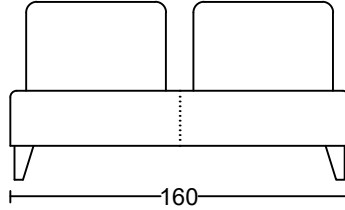

CASEY II 3008A-H1

Designed by GIORMANI

3C

2.5C

3C

2.5C

AP1

備註：1、全皮或半皮座面拉坑做法

款號	全布藝	全素牛皮	半真皮	全真皮	布配素牛皮	布配半真皮	布配全真皮
3008A-H1	不適用	✓	✓	✓	不適用	不適用	不適用
3008AP-H1	不適用	不適用	不適用	不適用	✓ 布套可拆洗 (可訂 QP) 反差邊及屏背架的素牛皮同色	✓ 布套可拆洗 (可訂 QP) 反差邊及屏背架的半皮同色	✓ 布套可拆洗 (可訂 QP) 反差邊及屏背架的真皮同色
3008AS-H1	不適用	不適用	不適用	不適用	✓ 布套可拆洗 (可訂 QS) 反差邊及屏背架的素牛皮同色	✓ 布套可拆洗 (可訂 QS) 反差邊及屏背架的半皮同色	✓ 布套可拆洗 (可訂 QS) 反差邊及屏背架的真皮同色
3008AT-H1	不適用	不適用	不適用	不適用	✓ 布套可拆洗 (可訂 QP、QS) 反差邊及屏背架的素牛皮同色	✓ 布套可拆洗 (可訂 QP、QS) 反差邊及屏背架的半皮同色	✓ 布套可拆洗 (可訂 QP、QS) 反差邊及屏背架的真皮同色
3008AO-H1	✓ 布套不可全拆洗 (座位不可拆洗) QP 屏布套可拆洗	不適用	不適用	不適用	不適用	不適用	不適用

此為簡易圖僅供參考基本資料之用。

梳化產品屬軟性產品，請預算每件產品

規格會有公差為+/-5 厘米之內。

詳情必須查詢店員。（單位：cm）

The information is used for reference only.

The actual size of each piece of the product

should be subject to the discrepancies of +/-5cm.