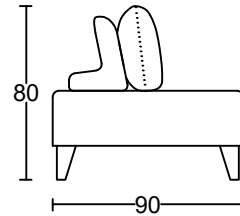

CASEY II 3008A-H1

Designed by GIORMANI

3C

2.5C

3C

2.5C

AP1

備註：1、全皮或半皮座面拉坑做法

款號	全布藝	全素牛皮	半真皮	全真皮	布配素牛皮	布配半真皮	布配全真皮
3008A-H1	不適用	✓	✓	✓	不適用	不適用	不適用
3008AP-H1	不適用	不適用	不適用	不適用	✓ 布套可拆洗 (可訂 QP) 反差邊及屏背架的素牛皮同色	✓ 布套可拆洗 (可訂 QP) 反差邊及屏背架的半皮同色	✓ 布套可拆洗 (可訂 QP) 反差邊及屏背架的真皮同色
3008AS-H1	不適用	不適用	不適用	不適用	✓ 布套可拆洗 (可訂 QS) 反差邊及屏背架的素牛皮同色	✓ 布套可拆洗 (可訂 QS) 反差邊及屏背架的半皮同色	✓ 布套可拆洗 (可訂 QS) 反差邊及屏背架的真皮同色
3008AT-H1	不適用	不適用	不適用	不適用	✓ 布套可拆洗 (可訂 QP、QS) 反差邊及屏背架的素牛皮同色	✓ 布套可拆洗 (可訂 QP、QS) 反差邊及屏背架的半皮同色	✓ 布套可拆洗 (可訂 QP、QS) 反差邊及屏背架的真皮同色
3008AO-H1	✓ 布套不可全拆洗 (座位不可拆洗) QP 屏布套可拆洗	不適用	不適用	不適用	不適用	不適用	不適用

此為簡易圖僅供參考基本資料之用。

梳化產品屬軟性產品，請預算每件產品

規格會有公差為+/-5 厘米之內。

詳情必須查詢店員。（單位：cm）

The information is used for reference only.

The actual size of each piece of the product

should be subject to the discrepancies of +/-5cm.