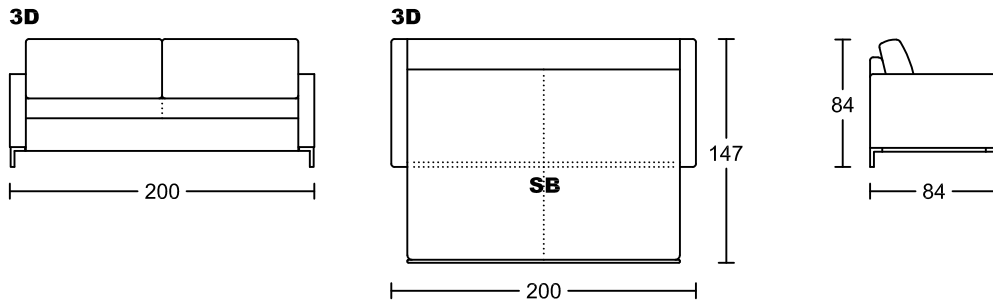

# DEXTER I 3001A-M1

### SB-沙發床

款號	全布藝	全素牛皮	半真皮	全真皮	布配素牛皮	布配半真皮	布配全真皮
<b>3001A-M1</b>	不適用	×	×	✓ 價錢貴不推廣發售	不適用	不適用	不適用
<b>3001AP-M1</b>	不適用	不適用	不適用	不適用	×	×	✓ 價錢貴不推廣發售
<b>3001AS-M1</b>	不適用	不適用	不適用	不適用	✓ 布套可拆洗 (可訂 <b>QS</b> 座布套)	✓ 布套可拆洗 (可訂 <b>QS</b> 座布套)	✓ 布套可拆洗 (可訂 <b>QS</b> 座布套)
<b>3001AT-M1</b>	不適用	不適用	不適用	不適用	✓ 布套可拆洗 (可訂 <b>QT</b> 屏、座布套)	✓ 布套可拆洗 (可訂 <b>QT</b> 屏、座布套)	✓ 布套可拆洗 (可訂 <b>QT</b> 屏、座布套)
<b>3001AO-M1</b>	✓ 布套不可全拆洗 (木架扶手不可拆洗)	不適用	不適用	不適用	不適用	不適用	不適用

此為簡易圖僅供參考基本資料之用。

梳化產品屬軟性產品，請預算每件產品

規格會有公差為+/-5 厘米之內。

詳情必須查詢店員。（單位：cm）

**The information is used for reference only.**

**The actual size of each piece of the product**

**should be subject to the discrepancies of +/-5cm.**