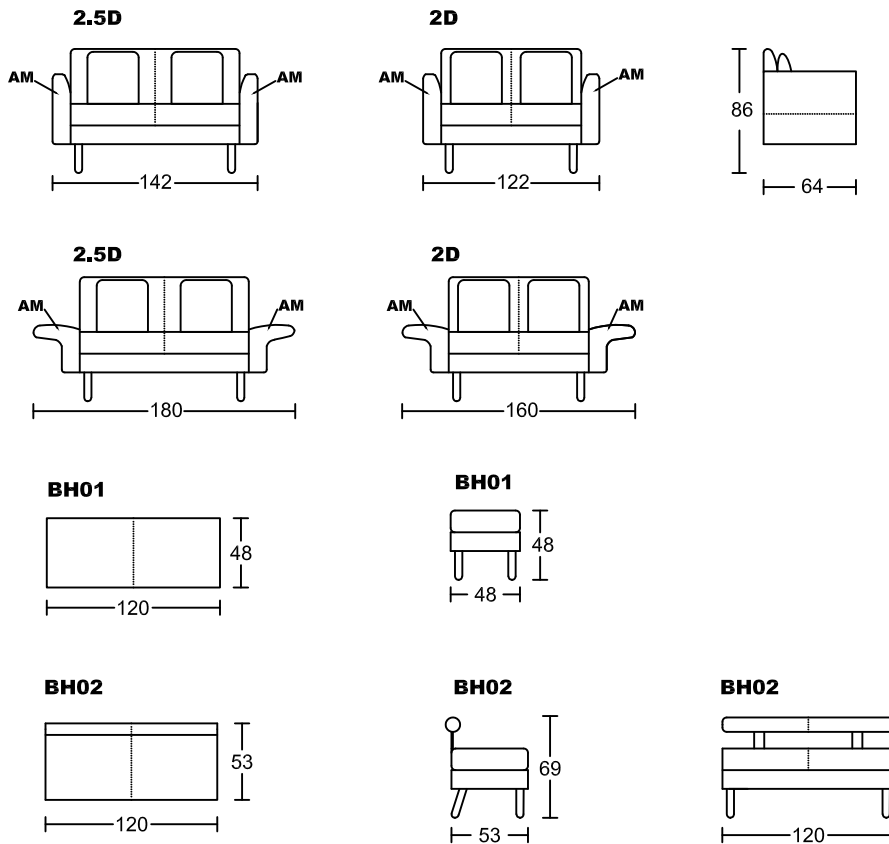

MARLEIS II D006A-H1

Designed by GIORMANI

Remark:
AM-扶手功能

① D006A-H1整件沙發全皮或半皮做法。

②

款式	咕臣做布	座咕臣
D006AS-H1		✓

此為簡易圖僅供參考基本資料之用。
梳化產品屬軟性產品，請預算每件產品
規格會有公差為+/-5厘米之內。
詳情必須查詢店員。（單位：cm）

**The information is used for reference only.
The actual size of each piece of the product
should be subject to the discrepancies of +/-5cm.
Please check with our salespersons for further details.**
21/7/2023