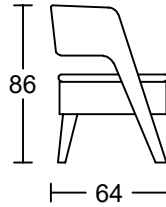

CAAN(NO WHEEL) D003B-H1
Designed by GIORMANI

2D

BH01

BH01

BH02

BH02

BH02

① D003B-H1整件沙發全皮或半皮做法。

	咕臣做布	座咕臣
款式		
D003BS-H1		✓

此為簡易圖僅供參考基本資料之用。
 梳化產品屬軟性產品，請預算每件產品
 規格會有公差為+/-5 厘米之內。
 詳情必須查詢店員。（單位：cm）

The information is used for reference only.

**The actual size of each piece of the product
 should be subject to the discrepancies of +/-5cm.**