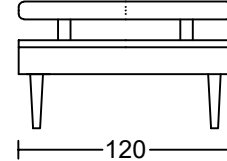

CAAN(NO WHEEL) D003B-H1
Designed by GIORMANI

2D

BH01

BH01

BH02

BH02

BH02

① D003B-H1整件沙發全皮或半皮做法。

	咕臣做布	座咕臣
款式		
D003BS-H1		✓

此為簡易圖僅供參考基本資料之用。
 梳化產品屬軟性產品，請預算每件產品
 規格會有公差為+/-5 厘米之內。
 詳情必須查詢店員。（單位：cm）

The information is used for reference only.

**The actual size of each piece of the product
 should be subject to the discrepancies of +/-5cm.**