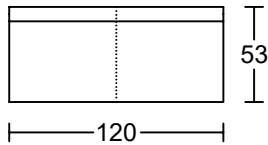

CAAN(NO WHEEL) D003B-H1
Designed by GIORMANI

2D

BH01

BH01

BH02

BH02

BH02

① D003B-H1整件沙發全皮或半皮做法。

	咕臣做布	座咕臣
款式		
D003BS-H1		✓

此為簡易圖僅供參考基本資料之用。
 梳化產品屬軟性產品，請預算每件產品
 規格會有公差為+/-5 厘米之內。
 詳情必須查詢店員。（單位：cm）

The information is used for reference only.

**The actual size of each piece of the product
 should be subject to the discrepancies of +/-5cm.**