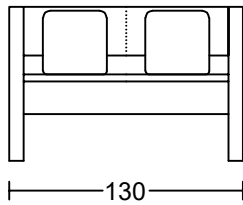

CAAN(NO WHEEL) D003B-H1
Designed by GIORMANI

2D

BH01

BH01

BH02

BH02

BH02

① D003B-H1整件沙發全皮或半皮做法。

	咕臣做布	座咕臣
款式		
D003BS-H1		✓

此為簡易圖僅供參考基本資料之用。
 梳化產品屬軟性產品，請預算每件產品
 規格會有公差為+/-5 厘米之內。
 詳情必須查詢店員。（單位：cm）

The information is used for reference only.

**The actual size of each piece of the product
 should be subject to the discrepancies of +/-5cm.**