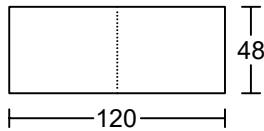

CAAN(NO WHEEL) D003B-H1
Designed by GIORMANI

2D

BH01

BH01

BH02

BH02

BH02

① D003B-H1整件沙發全皮或半皮做法。

	咕臣做布	座咕臣
款式		
D003BS-H1		✓

此為簡易圖僅供參考基本資料之用。
 梳化產品屬軟性產品，請預算每件產品
 規格會有公差為+/-5 厘米之內。
 詳情必須查詢店員。（單位：cm）

The information is used for reference only.

**The actual size of each piece of the product
 should be subject to the discrepancies of +/-5cm.**