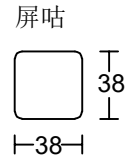

CAAN(NO WHEEL) D003B-H1
Designed by GIORMANI

2D

BH01

BH01

BH02

BH02

BH02

① D003B-H1整件沙發全皮或半皮做法。

	咕臣做布	座咕臣
款式		
D003BS-H1		✓

此為簡易圖僅供參考基本資料之用。
 梳化產品屬軟性產品，請預算每件產品
 規格會有公差為+/-5 厘米之內。
 詳情必須查詢店員。（單位：cm）

The information is used for reference only.

**The actual size of each piece of the product
 should be subject to the discrepancies of +/-5cm.**