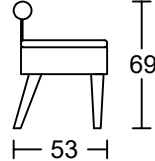

CAAN(NO WHEEL) D003B-H1
Designed by GIORMANI

2D

BH01

BH01

BH02

BH02

BH02

① D003B-H1整件沙發全皮或半皮做法。

	咕臣做布	座咕臣
款式		
D003BS-H1		✓

此為簡易圖僅供參考基本資料之用。
 梳化產品屬軟性產品，請預算每件產品
 規格會有公差為+/-5 厘米之內。
 詳情必須查詢店員。（單位：cm）

The information is used for reference only.

**The actual size of each piece of the product
 should be subject to the discrepancies of +/-5cm.**