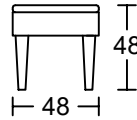

CAAN(NO WHEEL) D003B-H1
Designed by GIORMANI

2D

BH01

BH01

BH02

BH02

BH02

① D003B-H1整件沙發全皮或半皮做法。

	咕臣做布	座咕臣
款式		
D003BS-H1		✓

此為簡易圖僅供參考基本資料之用。
 梳化產品屬軟性產品，請預算每件產品
 規格會有公差為+/-5 厘米之內。
 詳情必須查詢店員。（單位：cm）

The information is used for reference only.

**The actual size of each piece of the product
 should be subject to the discrepancies of +/-5cm.**